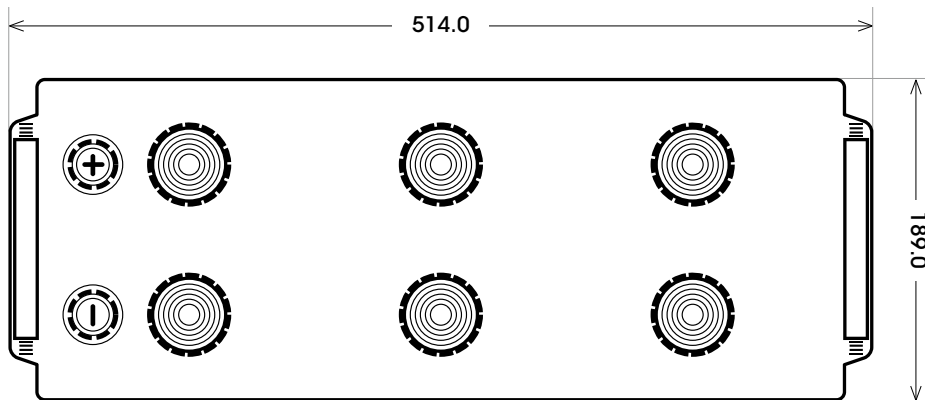

Art. Nr.:

**SilverMax64035**

**Bodenleiste B00**

**Schaltung 3**

**Anschlusspole 1**

Technologie	Nassbatterie
Spannung	12 V
Kapazität	140 Ah
Kälteprüfstrom	840 A/EN
Länge	514 mm
Breite	189 mm
Höhe	223 mm
Bodenleiste	B00
Schaltung	3
Polart	1
Gewicht	35.7 kg