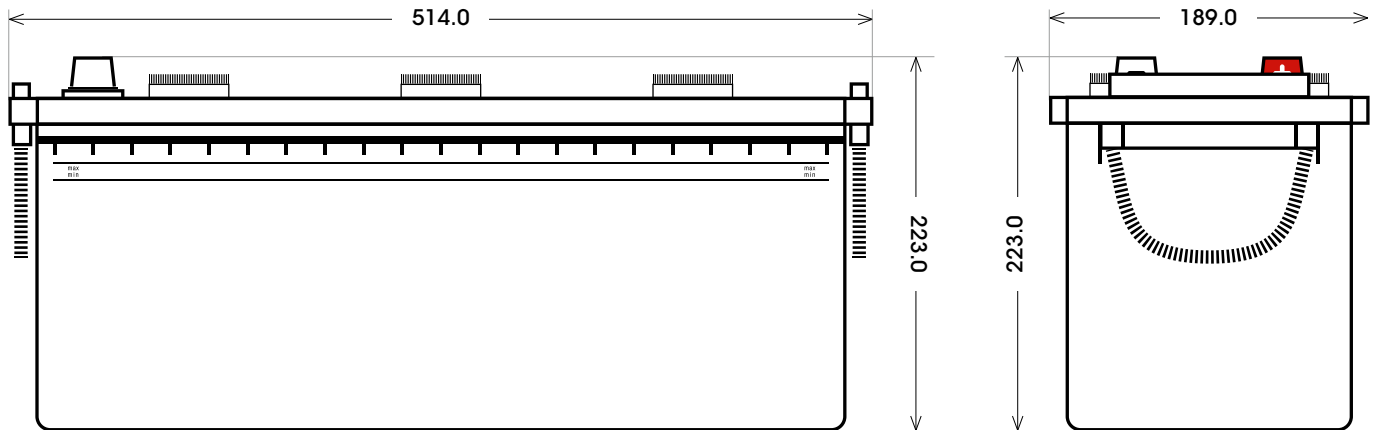

Art. Nr.:

**SilverMax64035**

**Bodenleiste B00**

**Schaltung 3**

**Anschlusspole 1**

Technologie	Nassbatterie
Spannung	12 V
Kapazität	140 Ah
Kälteprüfstrom	840 A/EN
Länge	514 mm
Breite	189 mm
Höhe	223 mm
Bodenleiste	B00
Schaltung	3
Polart	1
Gewicht	35.7 kg