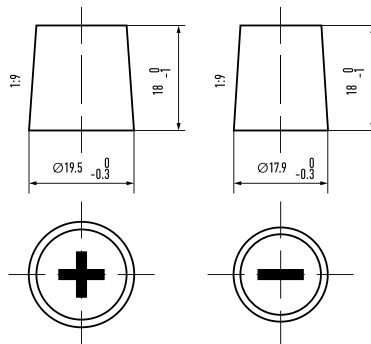

Art. Nr.:

**SilverMax64035**

**Bodenleiste B00**

**Schaltung 3**

**Anschlusspole 1**

Technologie	Nassbatterie
Spannung	12 V
Kapazität	140 Ah
Kälteprüfstrom	840 A/EN
Länge	514 mm
Breite	189 mm
Höhe	223 mm
Bodenleiste	B00
Schaltung	3
Polart	1
Gewicht	35.7 kg