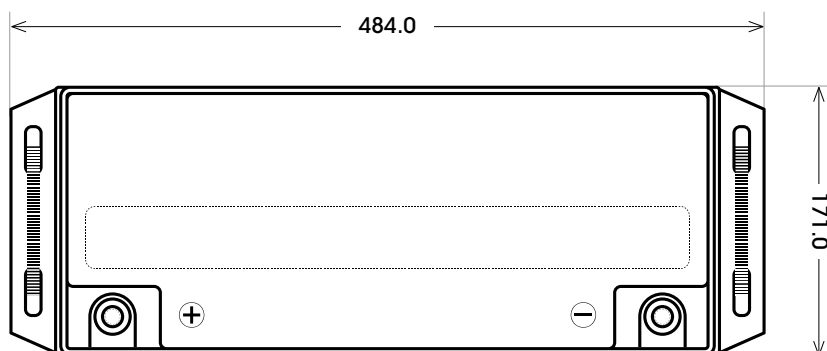

Maßtoleranz:  $\pm 2$  mm

 Art. Nr.: **BLUEMAX.FE.AGM12-150**

Technologie	AGM
Spannung	12 V
Kapazität	150 Ah
Länge	484 mm
Breite	171 mm
Höhe	241 mm
Schaltung	1 ( + Pol links)
Polart	T4
Bodenleiste	B00
Gewicht	45.5 kg

**Bodenleiste B00**

**Schaltung 1**

**Anschlusspole T4**
