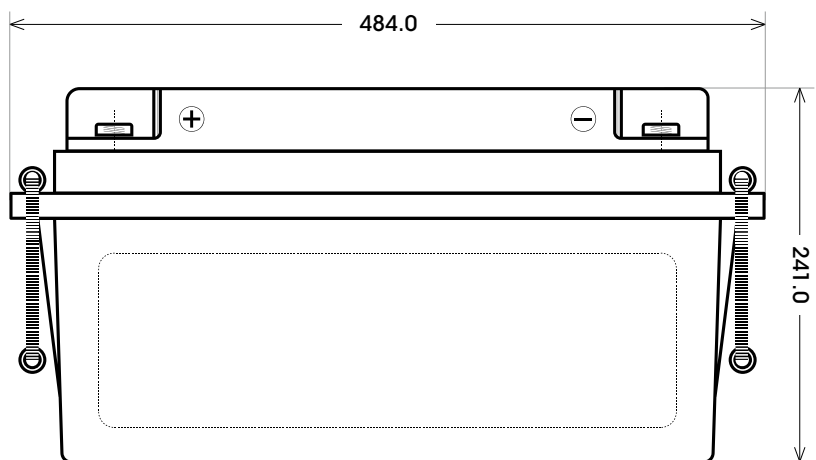

Maßtoleranz:  $\pm 2$  mm

 Art. Nr.: **BLUEMAX.FE.AGM12-150**

Technologie	AGM
Spannung	12 V
Kapazität	150 Ah
Länge	484 mm
Breite	171 mm
Höhe	241 mm
Schaltung	1 ( + Pol links)
Polart	T4
Bodenleiste	B00
Gewicht	45.5 kg

**Bodenleiste B00**

**Schaltung 1**

**Anschlusspole T4**
