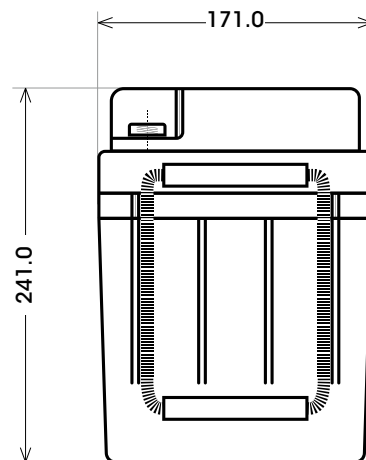

Maßtoleranz:  $\pm 2$  mm

 Art. Nr.: **BLUEMAX.FE.AGM12-150**

Technologie	AGM
Spannung	12 V
Kapazität	150 Ah
Länge	484 mm
Breite	171 mm
Höhe	241 mm
Schaltung	1 ( + Pol links)
Polart	T4
Bodenleiste	B00
Gewicht	45.5 kg

**Bodenleiste B00**

**Schaltung 1**

**Anschlusspole T4**
