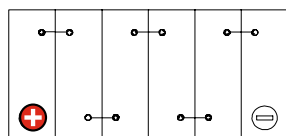

Maßtoleranz:  $\pm 2$  mm

 Art. Nr.: **BLUEMAX.FE.AGM12-150**

Technologie	AGM
Spannung	12 V
Kapazität	150 Ah
Länge	484 mm
Breite	171 mm
Höhe	241 mm
Schaltung	1 ( + Pol links)
Polart	T4
Bodenleiste	B00
Gewicht	45.5 kg

**Bodenleiste B00**

**Schaltung 1**

**Anschlusspole T4**
