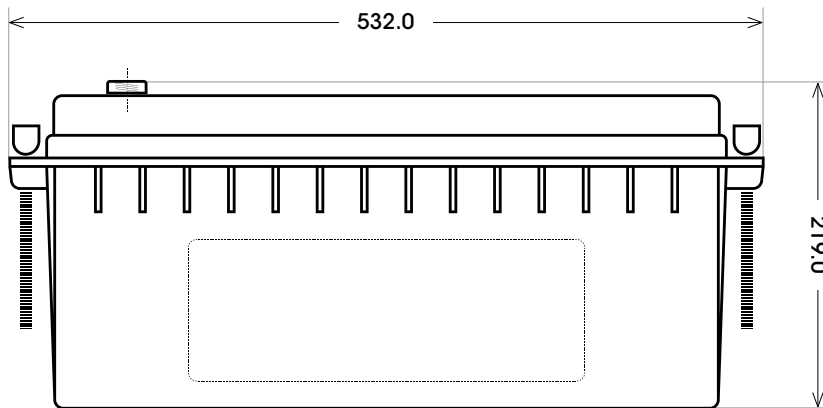

Maßtoleranz: ± 2 mm

 Art. Nr.: **BLUEMAX.FE.AGM12-180**

Technologie	AGM
Spannung	12 V
Kapazität	180 Ah
Länge	532 mm
Breite	206 mm
Höhe	219 mm
Schaltung	4 (+ Pol rechts)
Polart	T4
Bodenleiste	B00
Gewicht	56.0 kg

Bodenleiste B00

Schaltung 4

Anschlusspole T4
