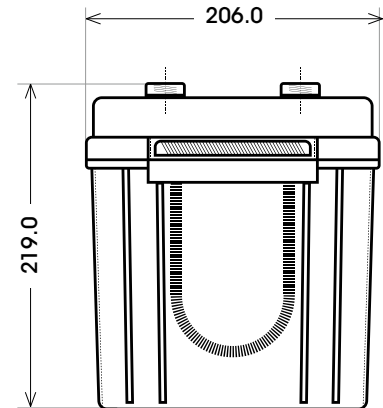

Maßtoleranz: ± 2 mm

 Art. Nr.: **BLUEMAX.FE.AGM12-180**

Technologie	AGM
Spannung	12 V
Kapazität	180 Ah
Länge	532 mm
Breite	206 mm
Höhe	219 mm
Schaltung	4 (+ Pol rechts)
Polart	T4
Bodenleiste	B00
Gewicht	56.0 kg

Bodenleiste B00

Schaltung 4

Anschlusspole T4
