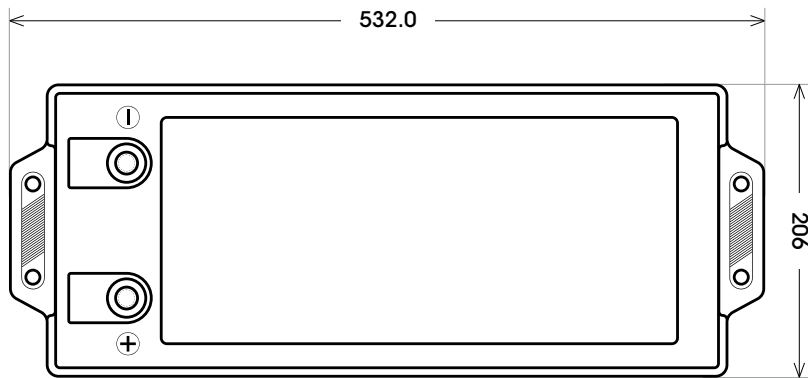

Maßtoleranz: ± 2 mm

 Art. Nr.: **BLUEMAX.FE.AGM12-180**

Technologie	AGM
Spannung	12 V
Kapazität	180 Ah
Länge	532 mm
Breite	206 mm
Höhe	219 mm
Schaltung	4 (+ Pol rechts)
Polart	T4
Bodenleiste	B00
Gewicht	56.0 kg

Bodenleiste B00

Schaltung 4

Anschlusspole T4
