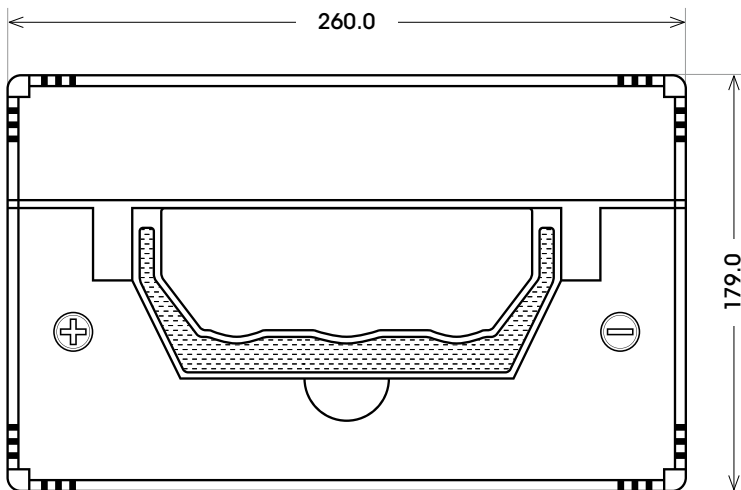

Art. Nr.: **BIG585078073**

Technologie	Nassbatterie
Spannung	12 V
Kapazität	85 Ah
Kälteprüfstrom	590 A/EN
Länge	260 mm
Breite	179 mm
Höhe	185 mm
Bodenleiste	B01
Schaltung	1
Polart	21
Gewicht	17.1 kg

Bodenleiste **B01**

Schaltung **1**

Anschlusspole **21**

3/8" x 8