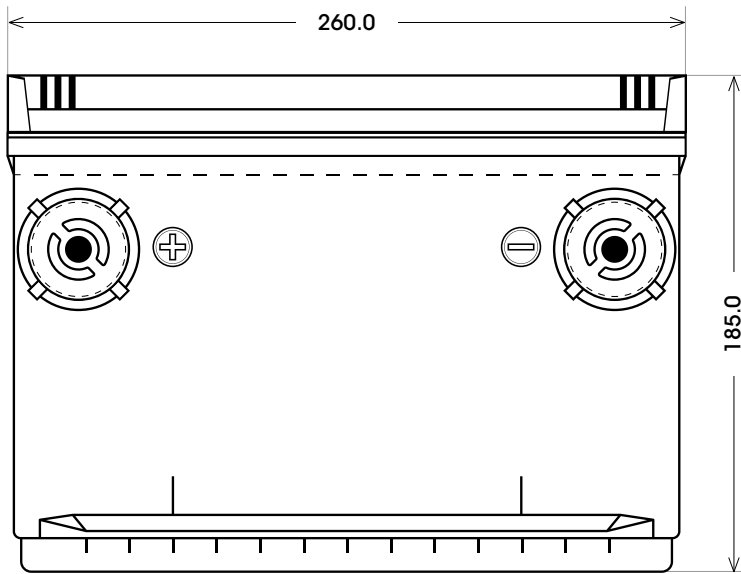

Art. Nr.: **BIG585078073**

Technologie	Nassbatterie
Spannung	12 V
Kapazität	85 Ah
Kälteprüfstrom	590 A/EN
Länge	260 mm
Breite	179 mm
Höhe	185 mm
Bodenleiste	B01
Schaltung	1
Polart	21
Gewicht	17.1 kg

Bodenleiste **B01**

Schaltung **1**

Anschlusspole **21**

3/8" x 8