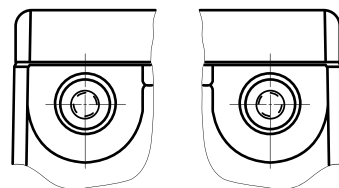

Art. Nr.: **BIG585078073**

Technologie	Nassbatterie
Spannung	12 V
Kapazität	85 Ah
Kälteprüfstrom	590 A/EN
Länge	260 mm
Breite	179 mm
Höhe	185 mm
Bodenleiste	B01
Schaltung	1
Polart	21
Gewicht	17.1 kg

Bodenleiste **B01**

Schaltung **1**

Anschlusspole **21**

3/8" x 8