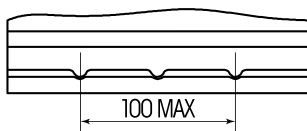

Art. Nr.: **BIG585078073**

Technologie	Nassbatterie
Spannung	12 V
Kapazität	85 Ah
Kälteprüfstrom	590 A/EN
Länge	260 mm
Breite	179 mm
Höhe	185 mm
Bodenleiste	B01
Schaltung	1
Polart	21
Gewicht	17.1 kg

Bodenleiste **B01**

Schaltung **1**

Anschlusspole **21**

3/8" x 8