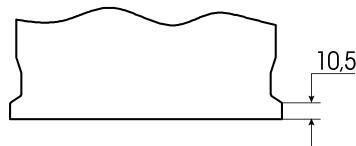

Art. Nr.: **BIG585078073**

Technologie	Nassbatterie
Spannung	12 V
Kapazität	85 Ah
Kälteprüfstrom	590 A/EN
Länge	260 mm
Breite	179 mm
Höhe	185 mm
Bodenleiste	B01
Schaltung	1
Polart	21
Gewicht	17.1 kg

Bodenleiste **B01**

Schaltung **1**

Anschlusspole **21**

3/8" x 8