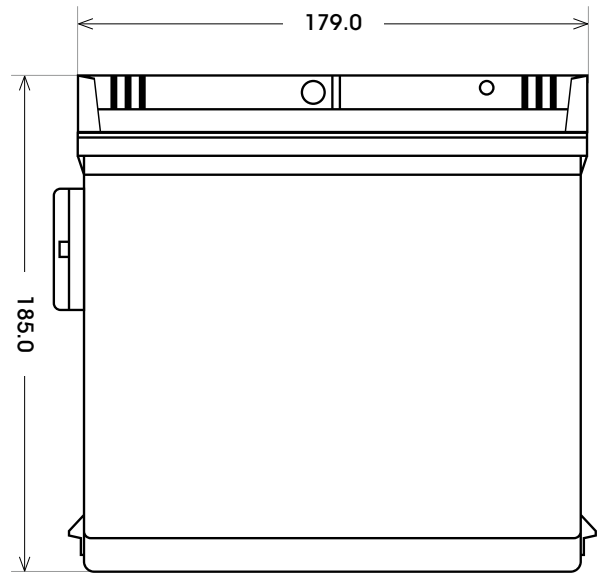

Art. Nr.: **BIG585078073**

Technologie	Nassbatterie
Spannung	12 V
Kapazität	85 Ah
Kälteprüfstrom	590 A/EN
Länge	260 mm
Breite	179 mm
Höhe	185 mm
Bodenleiste	B01
Schaltung	1
Polart	21
Gewicht	17.1 kg

Bodenleiste **B01**

Schaltung **1**

Anschlusspole **21**

3/8" x 8