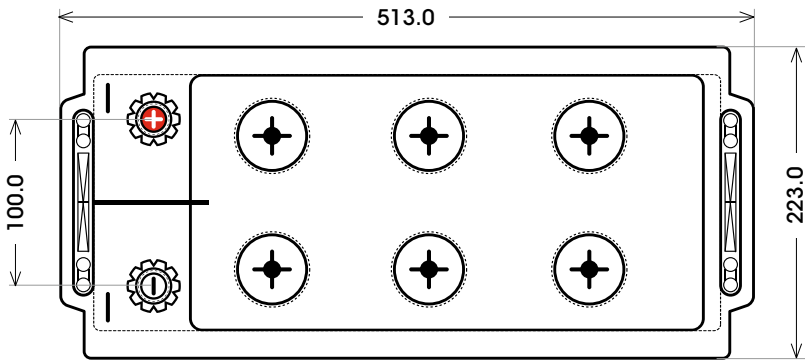

Art. Nr.: **BIG200**

Bodenleiste **B00**

Schaltung **3**

Anschlusspole **1**

Technologie	DC (Deep Cycle)
Spannung	12 V
Kapazität	200 Ah
Stunden H/C	100
Länge	513 mm
Breite	223 mm
Höhe	223 mm
Bodenleiste	B00
Schaltung	3
Polart	1
Gewicht	45.1 kg
Extras	Tragegriff