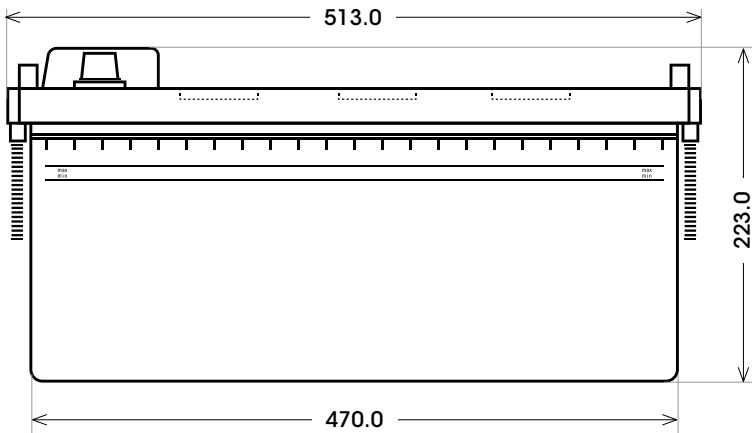

Art. Nr.: **BIG200**

Bodenleiste **B00**

Schaltung **3**

Anschlusspole **1**

Technologie	DC (Deep Cycle)
Spannung	12 V
Kapazität	200 Ah
Stunden H/C	100
Länge	513 mm
Breite	223 mm
Höhe	223 mm
Bodenleiste	B00
Schaltung	3
Polart	1
Gewicht	45.1 kg
Extras	Tragegriff