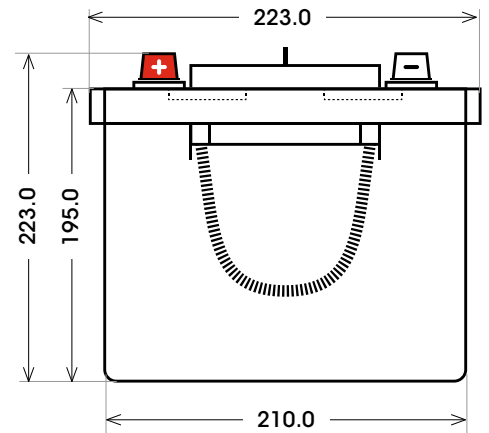

Art. Nr.: **BIG200**

Bodenleiste **B00**

Schaltung **3**

Anschlusspole **1**

Technologie	DC (Deep Cycle)
Spannung	12 V
Kapazität	200 Ah
Stunden H/C	100
Länge	513 mm
Breite	223 mm
Höhe	223 mm
Bodenleiste	B00
Schaltung	3
Polart	1
Gewicht	45.1 kg
Extras	Tragegriff