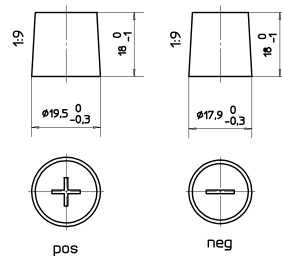

Art. Nr.: **BIG200**

Bodenleiste **B00**

Schaltung **3**

Anschlusspole **1**

Technologie	DC (Deep Cycle)
Spannung	12 V
Kapazität	200 Ah
Stunden H/C	100
Länge	513 mm
Breite	223 mm
Höhe	223 mm
Bodenleiste	B00
Schaltung	3
Polart	1
Gewicht	45.1 kg
Extras	Tragegriff