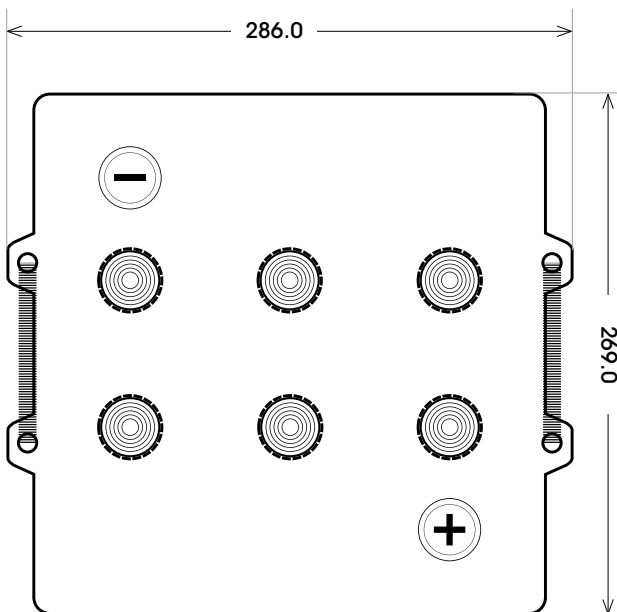

Art. Nr.: **SilverMax62523**

Technologie	Nassbatterie
Spannung	12 V
Kapazität	125 Ah
Kälteprüfstrom	880 A/EN
Länge	286 mm
Breite	269 mm
Höhe	230 mm
Bodenleiste	B00
Schaltung	2
Polart	1
Gewicht	30.3 kg

Bodenleiste B00

Schaltung 2

Anschlusspole 1
