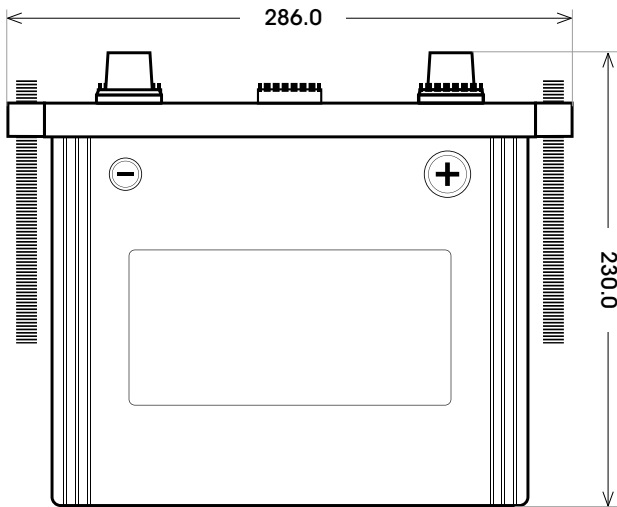

Art. Nr.: **SilverMax62523**

Technologie	Nassbatterie
Spannung	12 V
Kapazität	125 Ah
Kälteprüfstrom	880 A/EN
Länge	286 mm
Breite	269 mm
Höhe	230 mm
Bodenleiste	B00
Schaltung	2
Polart	1
Gewicht	30.3 kg

Bodenleiste B00

Schaltung 2

Anschlusspole 1
