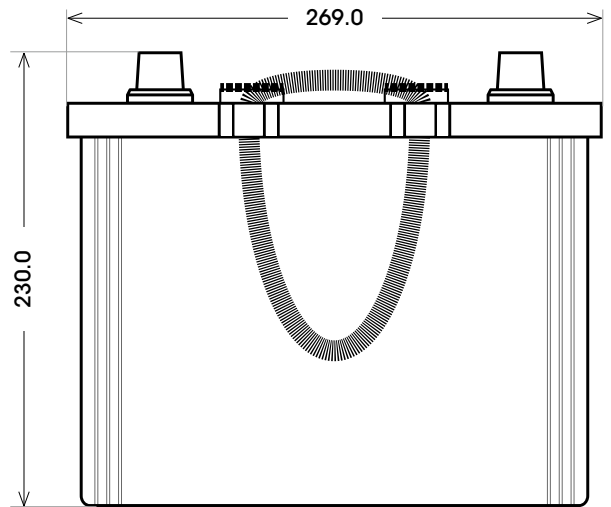

Art. Nr.: **SilverMax62523**

Technologie	Nassbatterie
Spannung	12 V
Kapazität	125 Ah
Kälteprüfstrom	880 A/EN
Länge	286 mm
Breite	269 mm
Höhe	230 mm
Bodenleiste	B00
Schaltung	2
Polart	1
Gewicht	30.3 kg

Bodenleiste B00

Schaltung 2

Anschlusspole 1
